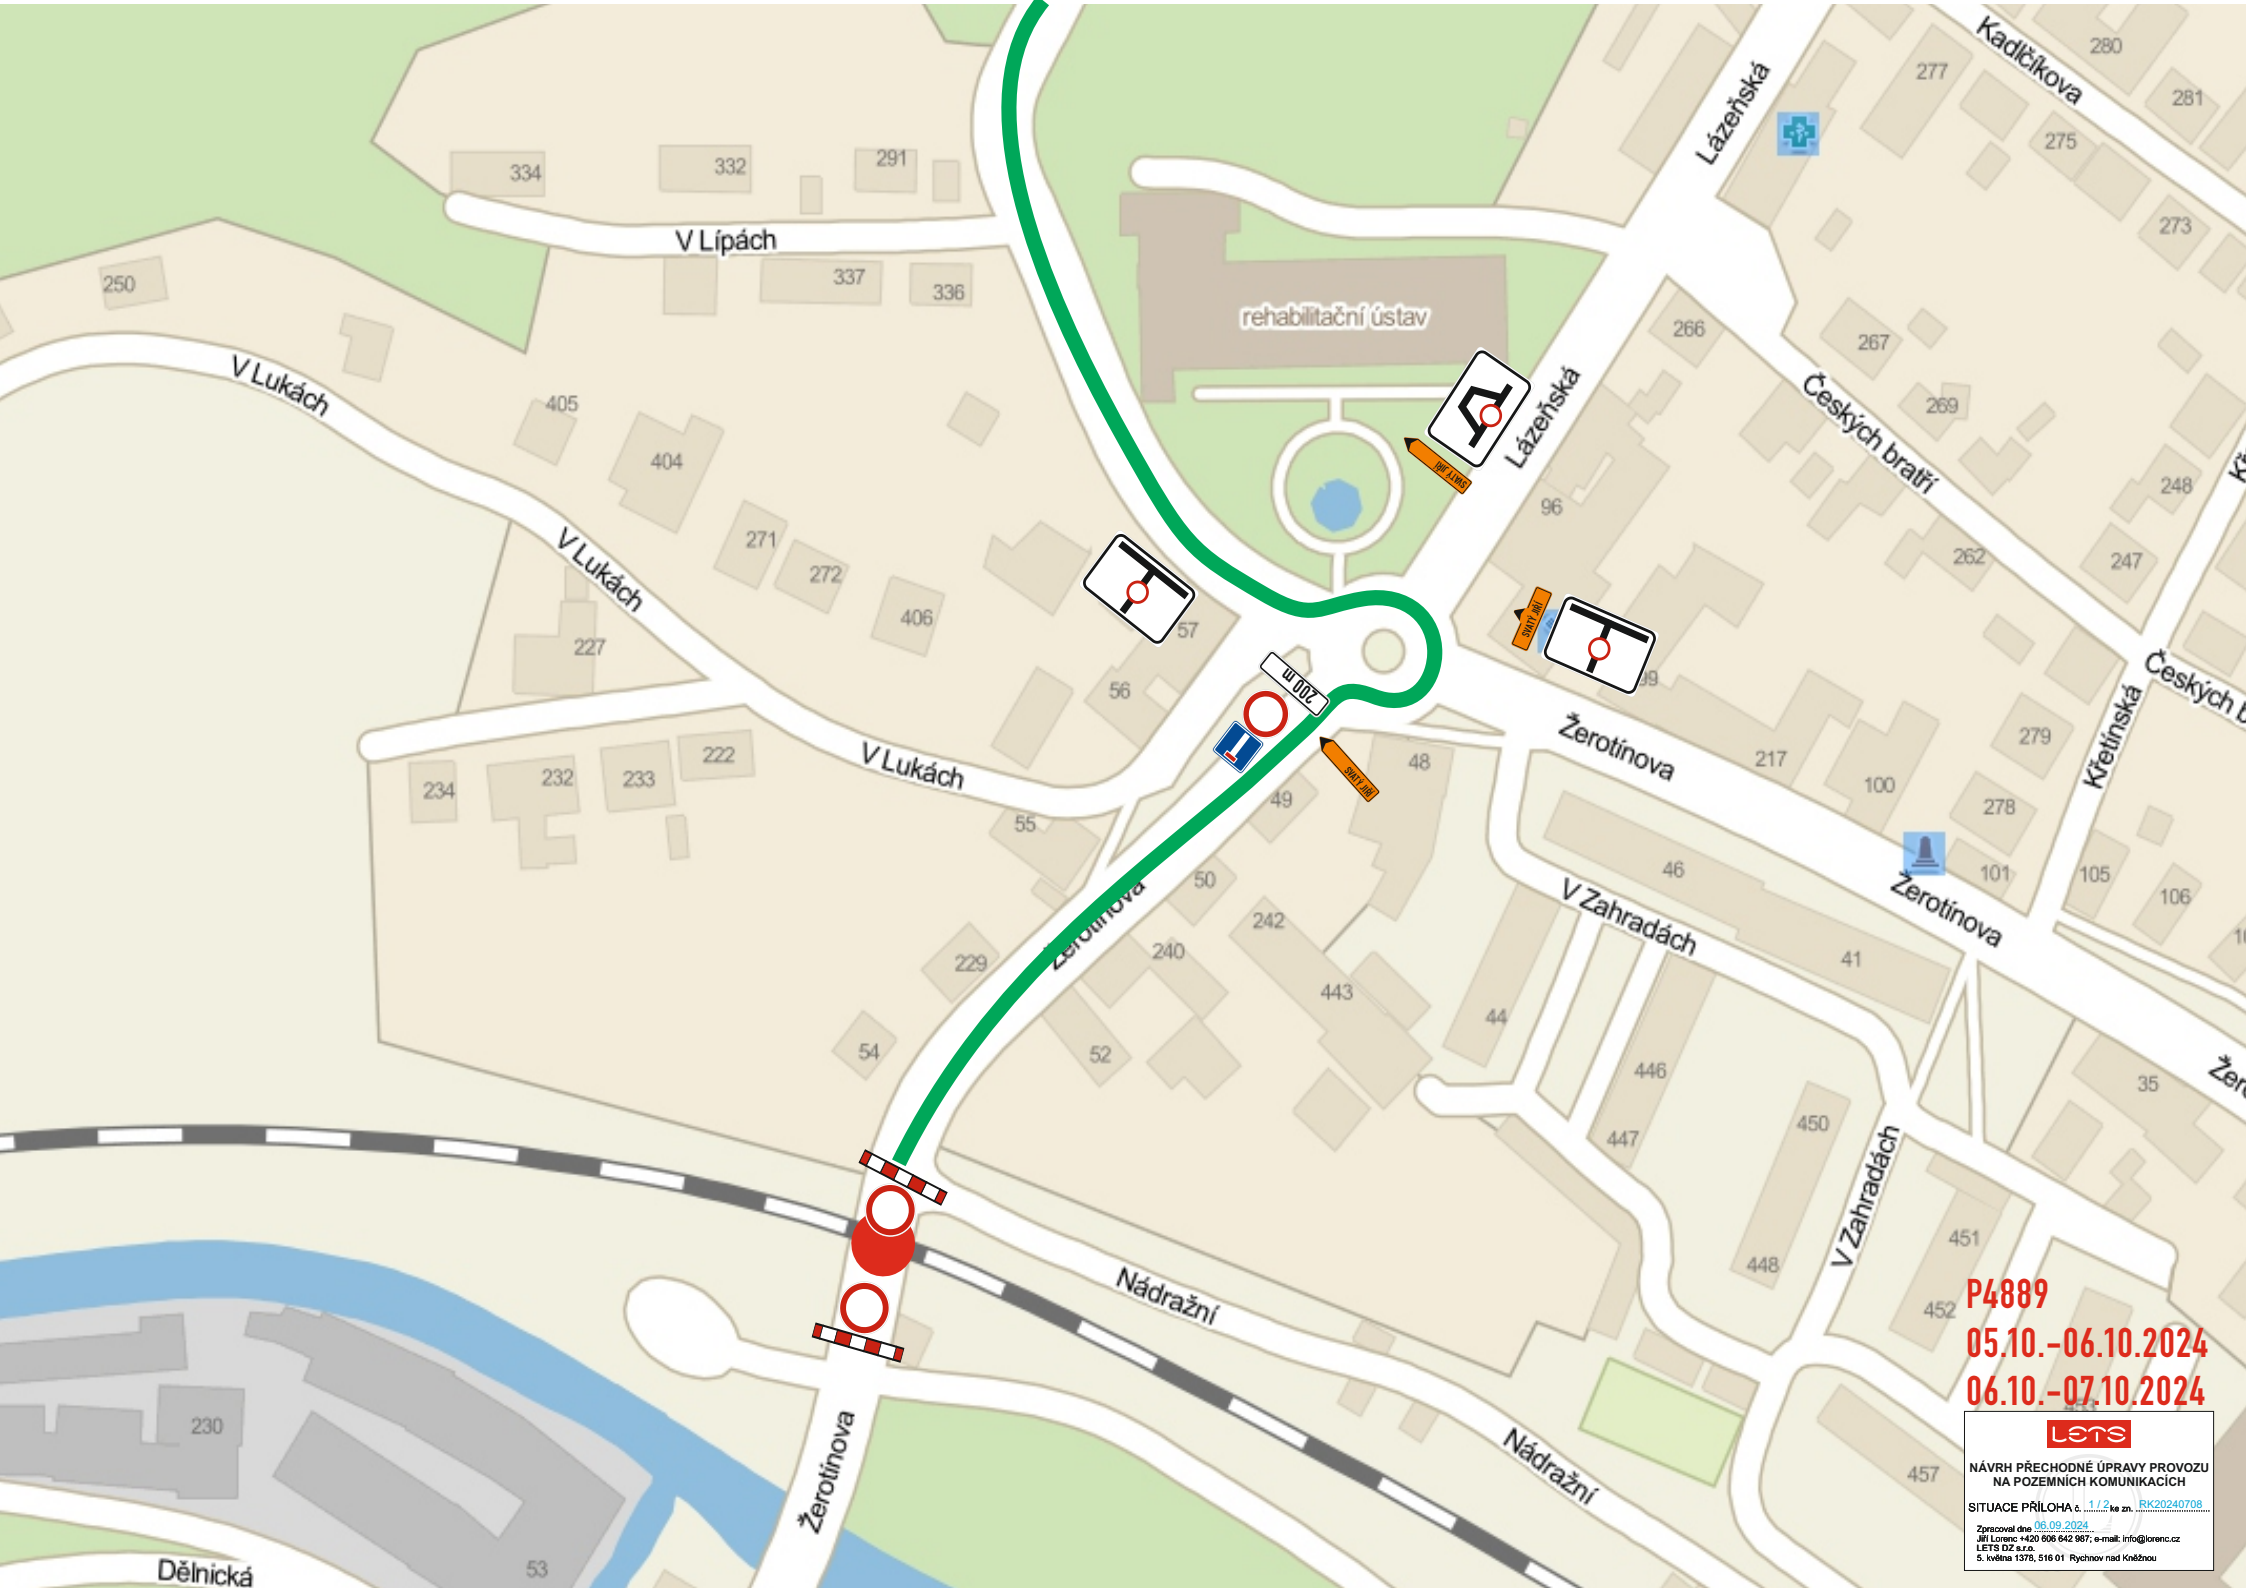

P4889
05.10.-06.10.2024
06.10.-07.10.2024

lets
 NÁVRH PŘECHODNÉ ÚPRAVY PROVOZU
 NA POZEMNÍCH KOMUNIKACÍCH
 SITUACE PŘÍLOHA č. 1/12 ke zn. RK20240708
 Zpracoval dne 05.09.2024
 Jiří Lorenc +420 606 642 887; e-mail: info@lorenz.cz
 LETS DZ s.r.o.
 5. května 1378, 516 01 Rychnov nad Kněžnou

POZOR
ŽELEZNIČNÍ PŘEJEZD BRANDÝS NAD ORLICÍ UZAVŘEN

SVATÝ JIŘÍ
SVATÝ JIŘÍ
SVATÝ JIŘÍ
BRANDÝS/O.
BRANDÝS/O.
BRANDÝS/O.

P4889
05.10.-06.10.2024
06.10.-07.10.2024

lets
NÁVRH PŘECHODNÉ ÚPRAVY PROVOZU
NA POZEMNÍCH KOMUNIKACÍCH
SITUACE PŘÍLOHA A_1/2 ke zn. RK20240708
Zpracováno dne 05.09.2024
Místo: LETS, s.r.o. | IČ: 253 692 887 | e-mail: info@lets.cz
5. května 1376, 516 01 Rychov nad Kněžnou